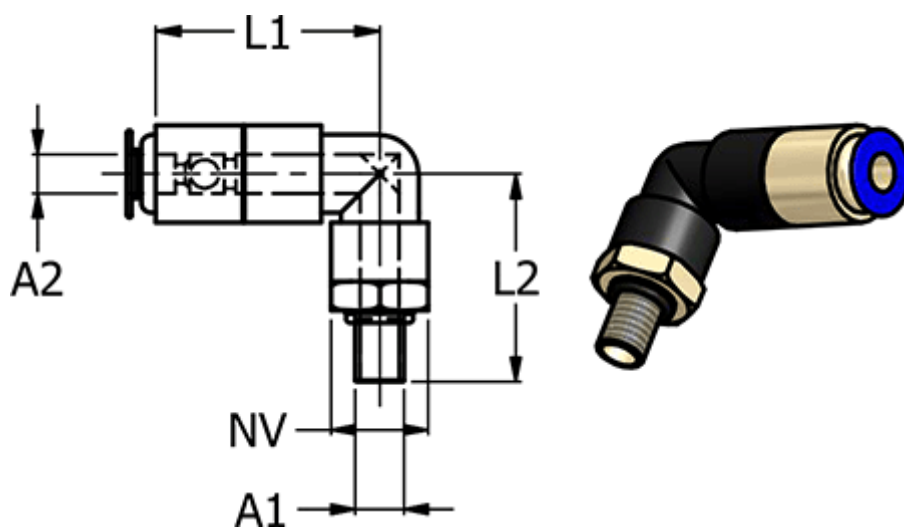

Varenummer: 5861971210  
Beskrivelse: Vinkel 197.1210, vinkel Ø10-G 1/2" med stopventil, forniklet messing

## Mål

Gevind A1	= G 1/2"
L1	= 42.5
L2	= 37.8
NV	= 24
Udvendig slangediameter A2	= 10